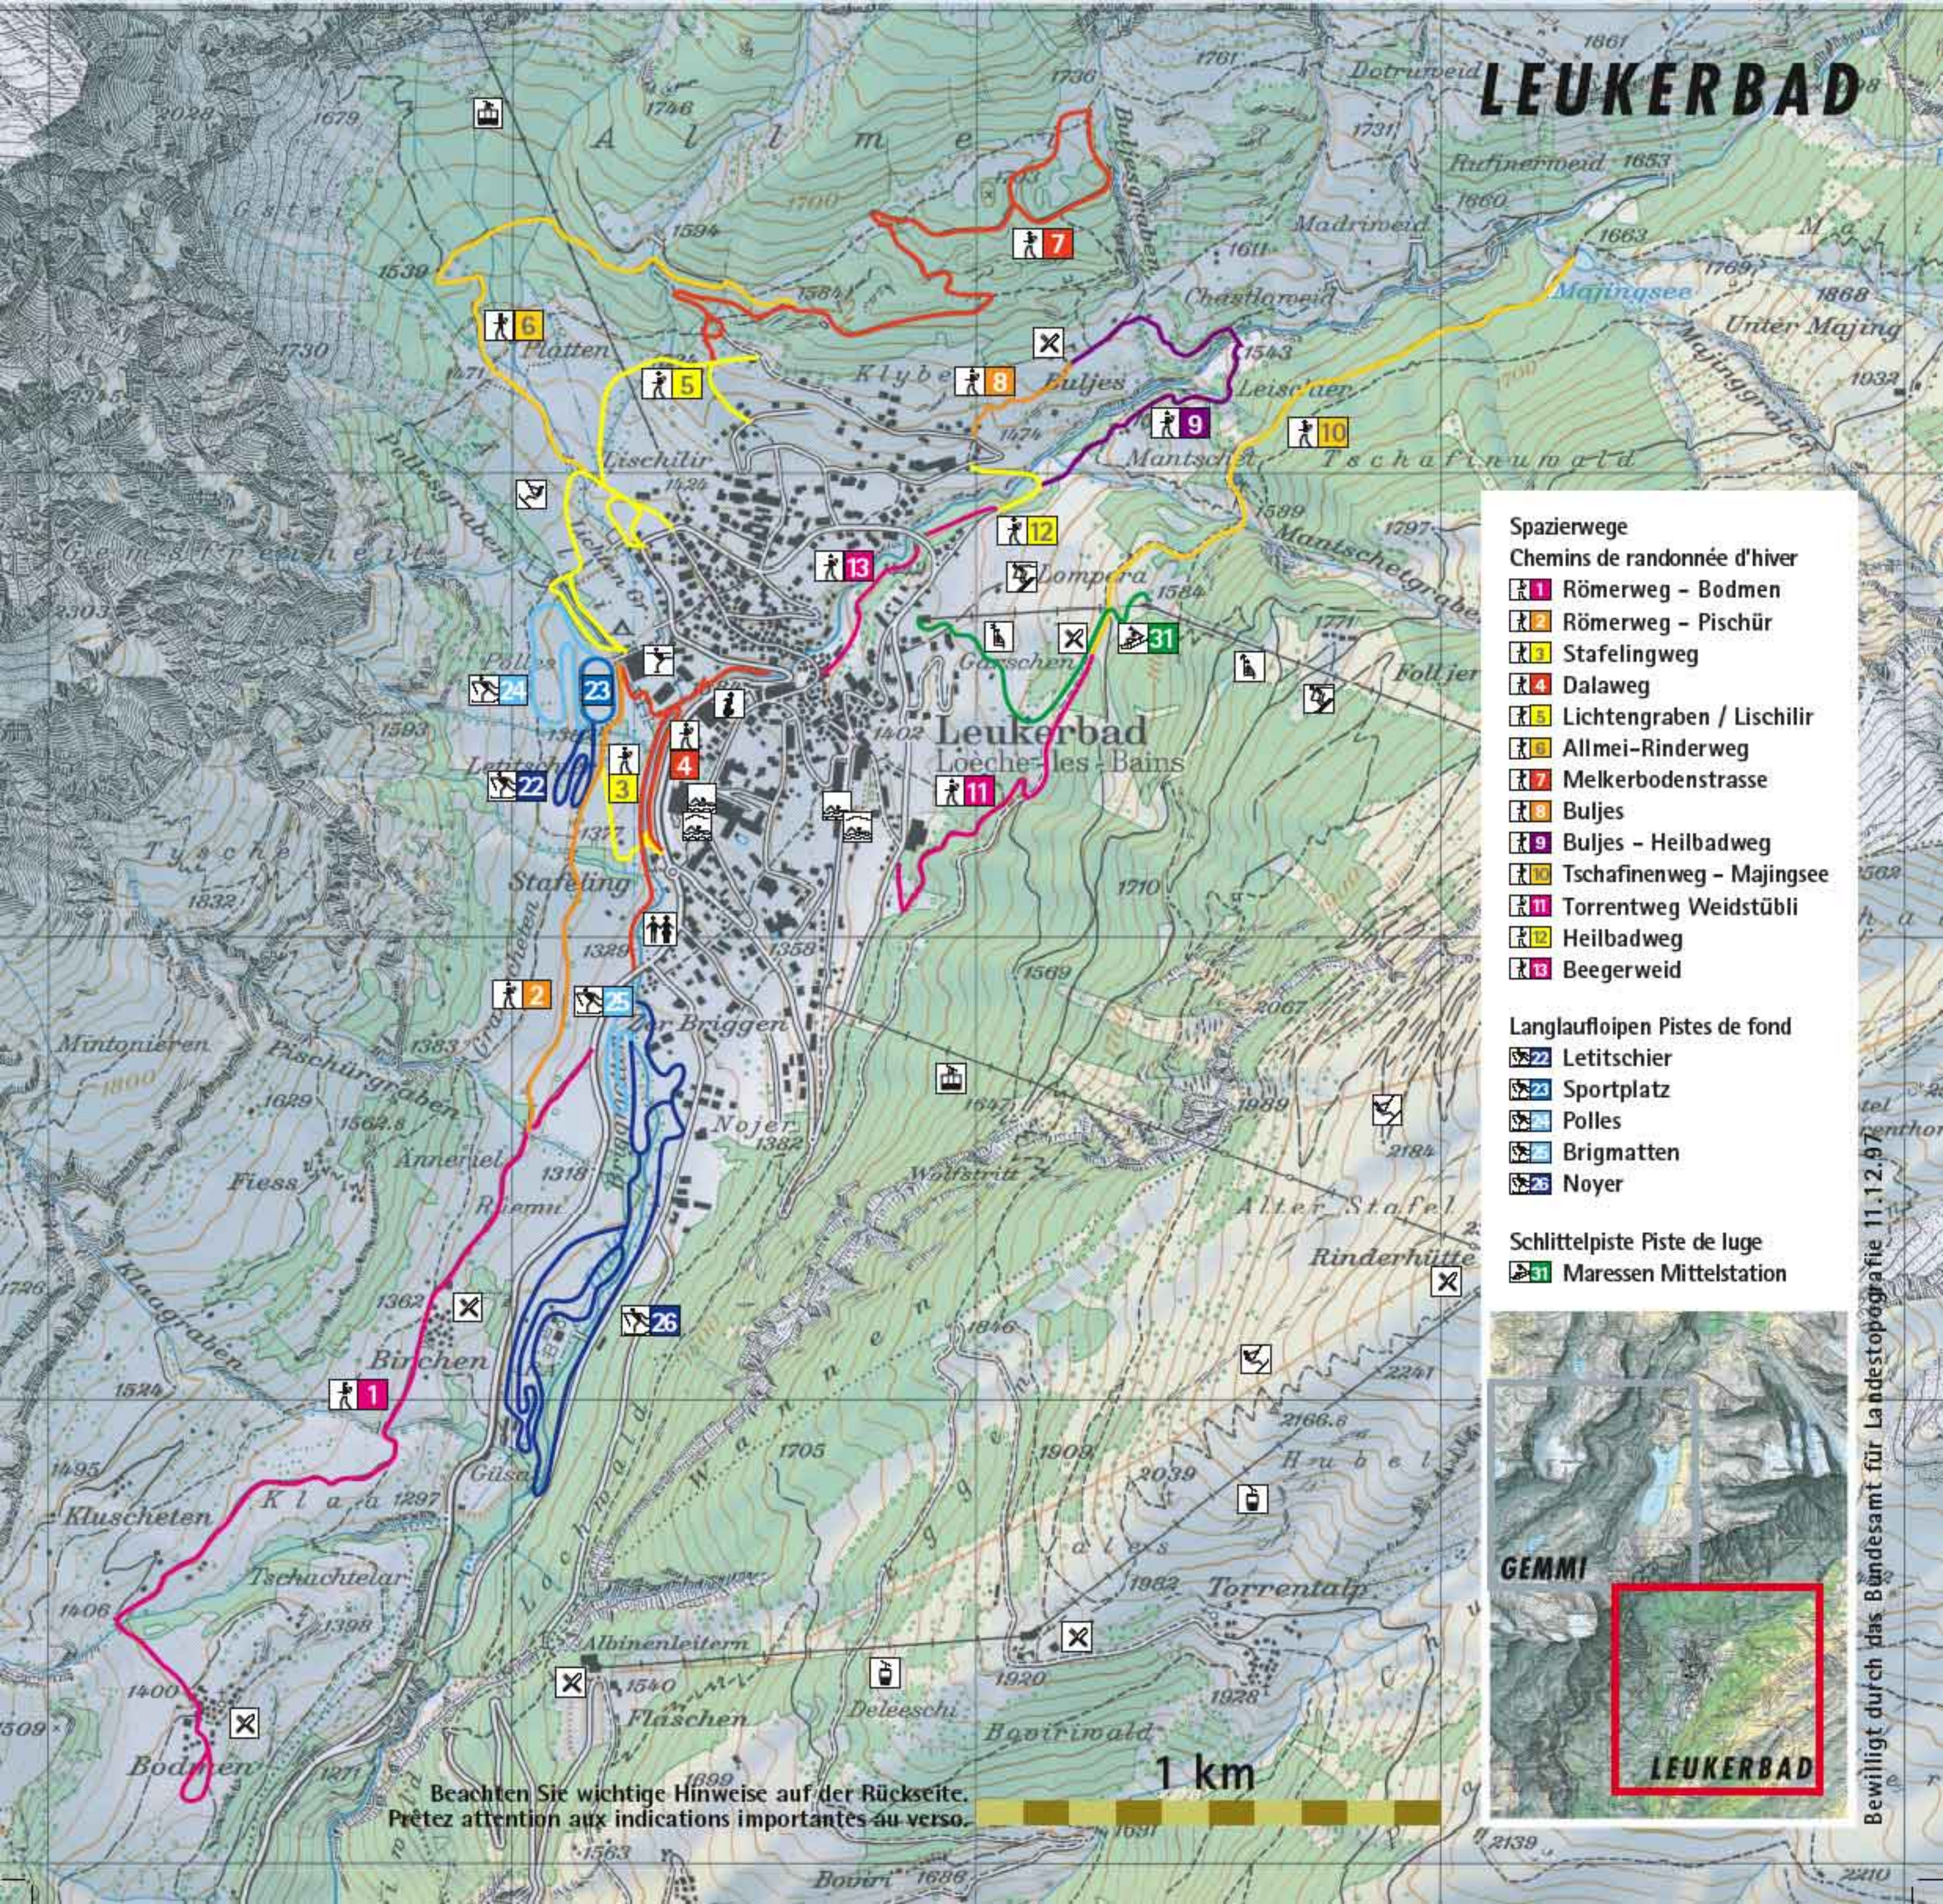

LEUKERBAD

- Spazierwege**
Chemins de randonnée d'hiver
- 1** Römerweg - Bodmen
 - 2** Römerweg - Pischür
 - 3** Stafelingweg
 - 4** Dalaweg
 - 5** Lichtengraben / Lischilir
 - 6** Allmei-Rinderweg
 - 7** Melkerbodenstrasse
 - 8** Buljes
 - 9** Buljes - Heilbadweg
 - 10** Tschafinenweg - Majingsee
 - 11** Torrentweg Weidstübli
 - 12** Heilbadweg
 - 13** Beegerweid
- Langlaufloipen Pistes de fond**
- 22** Letitschier
 - 23** Sportplatz
 - 24** Polles
 - 25** Brigmatten
 - 26** Noyer
- Schlittelpiste Piste de luge**
- 31** Maressen Mittelstation

Beachten Sie wichtige Hinweise auf der Rückseite.
 Prêtez attention aux indications importantes au verso.

1 km

Bewilligt durch das Bundesamt für Landestopografie 11.12.97